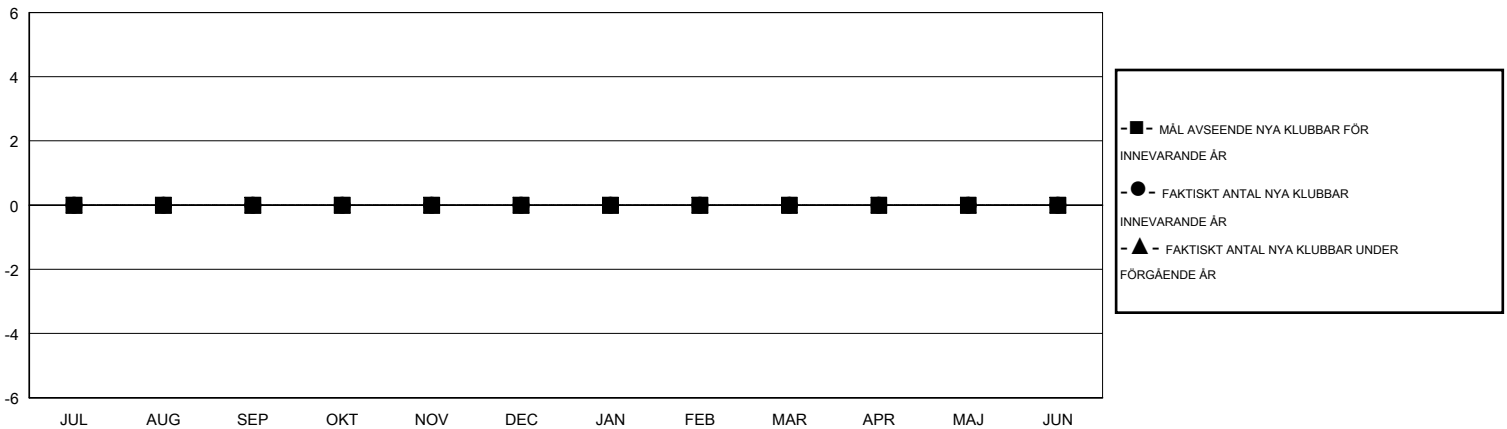

# MONTHLY MEMBERSHIP PROGRESS REPORT

District 104 G

Results as of: 2/17/2014 11:17:44AM

GMT: JØRN ANDERSEN

OMRÅDE NORWAY

GMT KO 4

Klubbar					Medlemmar				
RESULTAT FÖR 2013-2014					RESULTAT FÖR 2013-2014				
KVARTAL	MÅL AVSEENDE NYA KLUBBAR	FAKTISKT ANTAL NYA KLUBBAR	FAKTISKT ANTAL NEDLAGDA KLUBBAR	FAKTISK NETTOÖKNING / MINSKNING	KVARTAL	MÅL AVSEENDE NYA MEDLEMMAR	FAKTISKT ANTAL NYA MEDLEMMAR	FAKTISKT ANTAL AVFÖRDA MEDLEMMAR	FAKTISK NETTOÖKNING / MINSKNING
JUL/AUG/SEP	0	0	0	0	JUL/AUG/SEP	0	16	23	-7
OKT/NOV/DEC	0	0	1	-1	OKT/NOV/DEC	2	16	35	-19
JAN/FEB/MAR	0	0	0	0	JAN/FEB/MAR	0	5	11	-6
APR/MAJ/JUN	0	0	0	0	APR/MAJ/JUN	2	0	0	0

MÅL OCH FAKTISKT ANTAL NYA KLUBBAR

MÅL OCH FAKTISKT ANTAL MEDLEMMAR

NEDLAGDA KLUBBAR: 1

22 CLUBS OF 55 TOG UPP EN ELLER FLER NYA MEDLEMMAR

KÖNSFÖRDELNING

MAN 984 (80.00%)  
KVINNA 246 (20.00%)

AVFÖRDA MEDLEMMAR