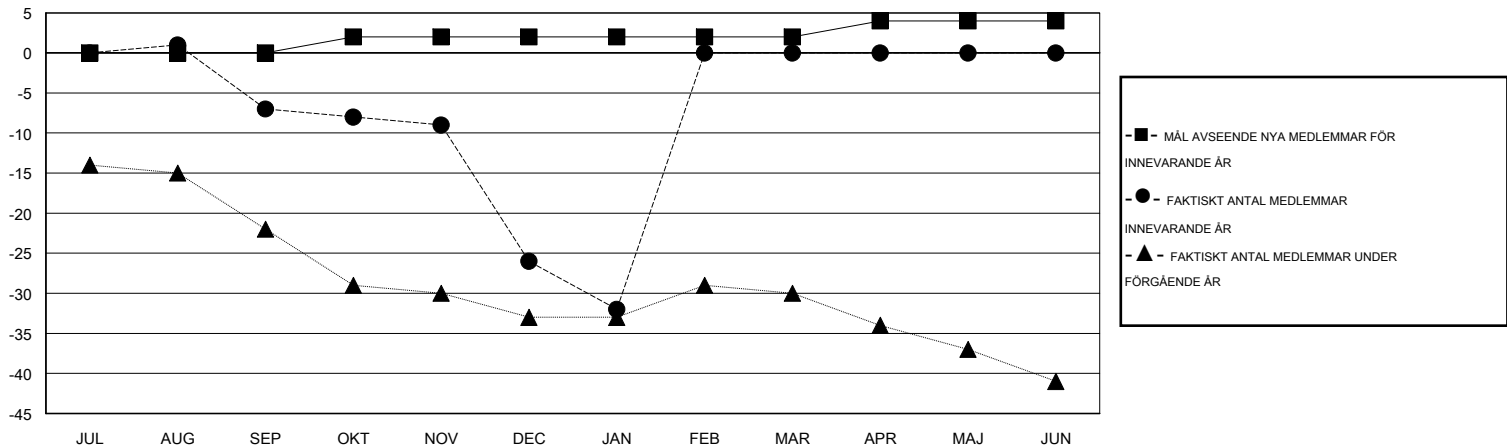

# MONTHLY MEMBERSHIP PROGRESS REPORT

District 104 G

Results as of: 2/17/2014 11:17:44AM

GMT: JØRN ANDERSEN

OMRÅDE NORWAY

GMT KO 4

Klubbar					Medlemmar				
RESULTAT FÖR 2013-2014					RESULTAT FÖR 2013-2014				
KVARTAL	MÅL AVSEENDE NYA KLUBBAR	FAKTISKT ANTAL NYA KLUBBAR	FAKTISKT ANTAL NEDLAGDA KLUBBAR	FAKTISK NETTOÖKNING / MINSKNING	KVARTAL	MÅL AVSEENDE NYA MEDLEMMAR	FAKTISKT ANTAL NYA MEDLEMMAR	FAKTISKT ANTAL AVFÖRDA MEDLEMMAR	FAKTISK NETTOÖKNING / MINSKNING
JUL/AUG/SEP	0	0	0	0	JUL/AUG/SEP	0	16	23	-7
OKT/NOV/DEC	0	0	1	-1	OKT/NOV/DEC	2	16	35	-19
JAN/FEB/MAR	0	0	0	0	JAN/FEB/MAR	0	5	11	-6
APR/MAJ/JUN	0	0	0	0	APR/MAJ/JUN	2	0	0	0

MÅL OCH FAKTISKT ANTAL NYA KLUBBAR

MÅL OCH FAKTISKT ANTAL MEDLEMMAR

NEDLAGDA KLUBBAR: 1

22 CLUBS OF 55 TOG UPP EN ELLER FLER NYA MEDLEMMAR

KÖNSFÖRDELNING

MAN 984 (80.00%)  
KVINNA 246 (20.00%)

AVFÖRDA MEDLEMMAR